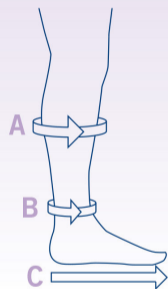

Klinidur måleskema

Size (cm)	S	M	L	XL	XXL
A	30.5 - 37.5	33.0 - 40.0	35.5 - 43.0	38.0 - 46.0	40.0 - 49.0
B	19.5 - 25.5	21.5 - 27.5	22.5 - 29.5	23.0 - 32.0	23.5 - 34.0
C	20.5 - 24.5	23.0 - 26.0	25.5 - 29.5	26.5 - 32.5	26.5 - 32.5