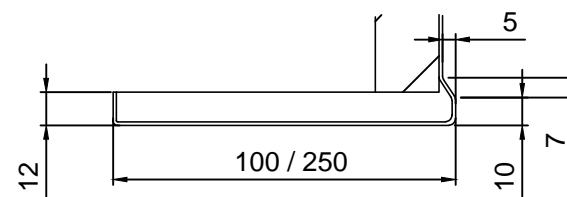

Monteres ca. 100
over gulv niveau

Total ca. 600
(597)

Kanter på bordplade

1 sæt. rustfast bordplade
kunde har hæve/sænksøjle