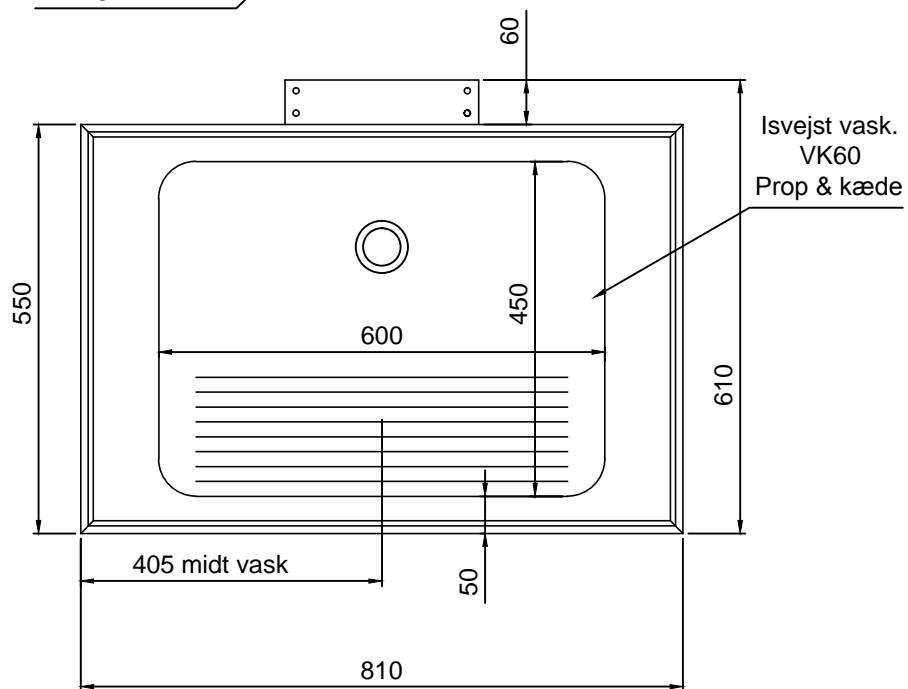

Monteres ca. 100
over gulv niveau

Total ca. 600
(597)

Kanter på bordplade

1 sæt. rustfast bordplade
kunde har hæve/sænksøjle