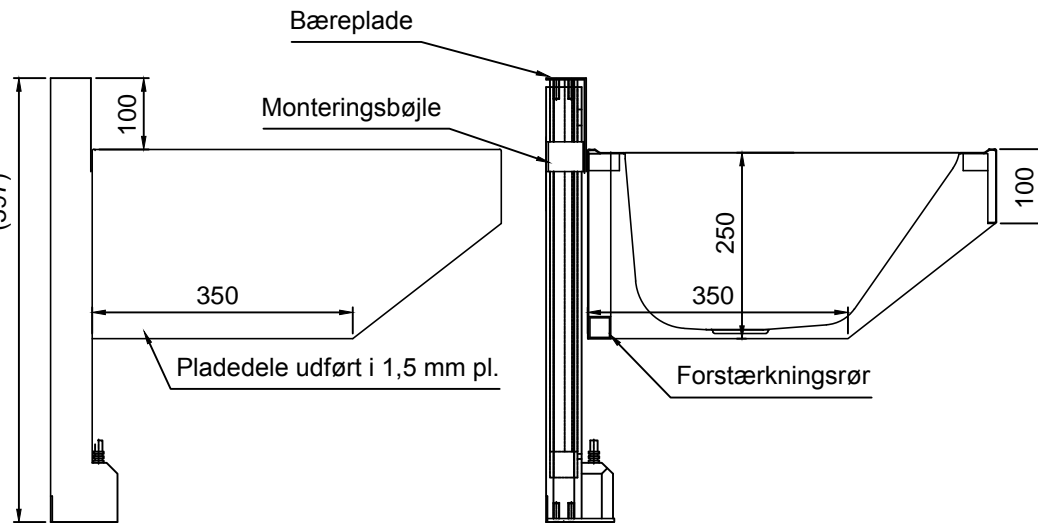

Monteres ca. 100
over gulv niveau

Total ca. 600
(597)

Kanter på bordplade

1 sæt. rustfast bordplade
kunde har hæve/sænksøjle